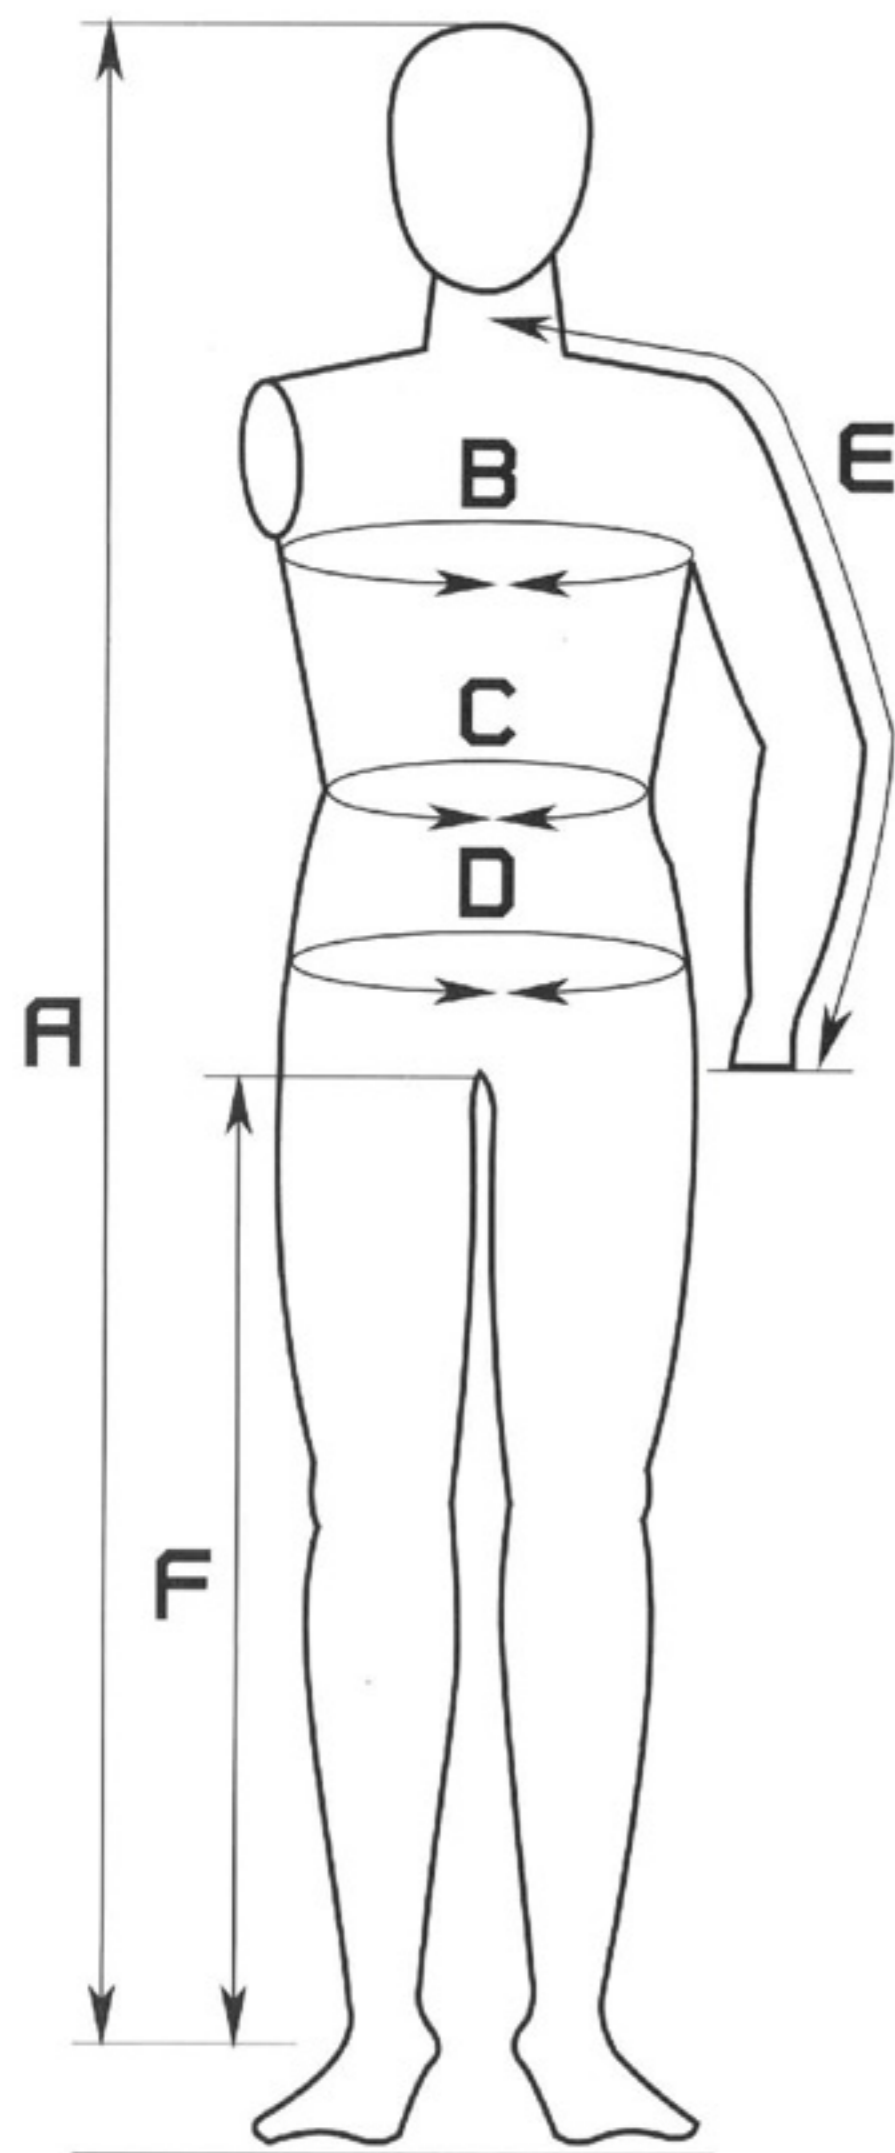

VISOR Exclusive Ski Wear
 SIZE CHART

Men	48	50	52	54	56
	S	M	L	XL	XXL
<i>Unit</i>	<i>cm</i>	<i>cm</i>	<i>cm</i>	<i>cm</i>	<i>cm</i>
(A) Height	173	177	181	185	189
(B) Chest	98	103	108	114	120
(C) Waist	85	90	95	102	110
(D) Hip	98	103	108	114	120
(E) Neck to Wrist	80	83	86	89	92
(F) Inseam (to Floor)	82	84	86	88	90

Women	34	36	38	40	42
	XS	S	M	L	XL
<i>Unit</i>	<i>cm</i>	<i>cm</i>	<i>cm</i>	<i>cm</i>	<i>cm</i>
(A) Height	158	164	170	175	179
(B) Chest	85	89	93	97	101
(C) Waist	67	71	75	79	84
(D) Hip	92	96	100	104	109
(E) Neck to Wrist	77	79	81	83	85
(F) Inseam (to Floor)	78	80	82	84	86